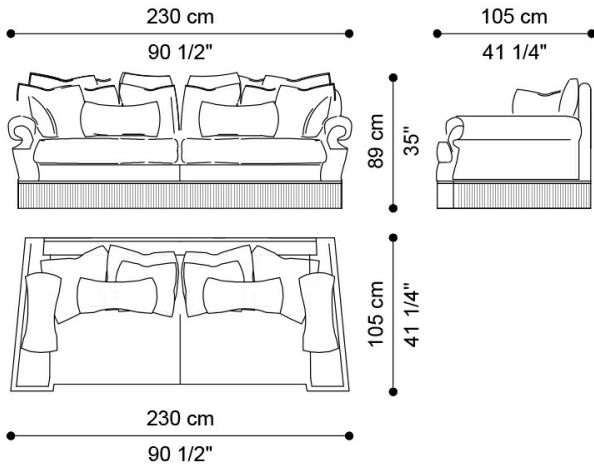

DIMENSIONS

SOFA
J.PLA-100

L 403 D 146 H 89 CM

3-SEATER SOFA
J.PLA-143

L 270 D 105 H 89 CM

PLAZA SOFAS

2-SEATER SOFA J.PLA-142

L 230 D 105 H 89 CM

ARMCHAIR J.PLA-141

L 140 D 105 H 89 CM