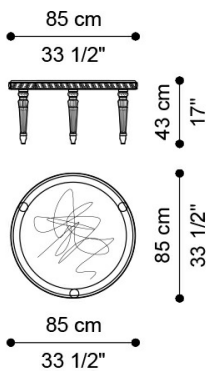

DIMENSIONS

LOW TABLE
J.FDL-46

Ø 135 H 50 CM

LOW TABLE
J.FDL-46A

Ø 100 H 43 CM

LOW TABLE
J.FDL-46B

Ø 85 H 43 CM

LOW TABLE
J.FDL-46C

Ø 70 H 51 CM