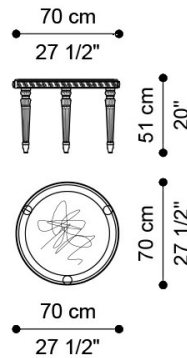

DIMENSIONS

LOW TABLE
J.FDL-46

Ø 135 H 50 CM

LOW TABLE
J.FDL-46A

Ø 100 H 43 CM

LOW TABLE
J.FDL-46B

Ø 85 H 43 CM

LOW TABLE
J.FDL-46C

Ø 70 H 51 CM