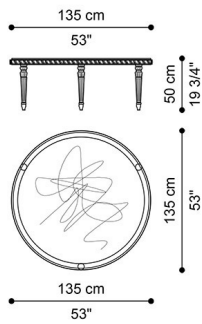

## DIMENSIONS

### LOW TABLE J.FDL-46

Ø 135 H 50 CM

### LOW TABLE J.FDL-46A

Ø 100 H 43 CM

### LOW TABLE J.FDL-46B

Ø 85 H 43 CM