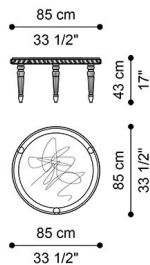

## DIMENSIONS

### LOW TABLE J.FDL-46

Ø 135 H 50 CM

### LOW TABLE J.FDL-46A

Ø 100 H 43 CM

### LOW TABLE J.FDL-46B

Ø 85 H 43 CM