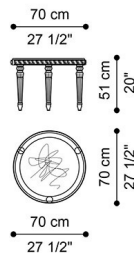

LOW TABLE J.FDL-46C