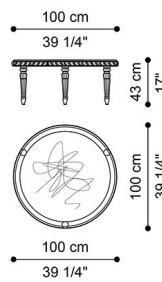

## DIMENSIONS

### LOW TABLE J.FDL-46

Ø 135 H 50 CM

### LOW TABLE J.FDL-46A

Ø 100 H 43 CM

### LOW TABLE J.FDL-46B

Ø 85 H 43 CM