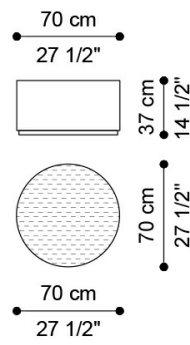

DIMENSIONS

POUF J.FDL-26

Ø 90 H 37 CM

POUF J.FDL-26B

Ø 70 H 37 CM