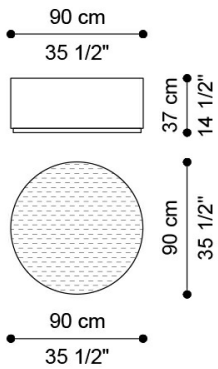

DIMENSIONS

POUF J.FDL-26

Ø 90 H 37 CM

POUF J.FDL-26B

Ø 70 H 37 CM