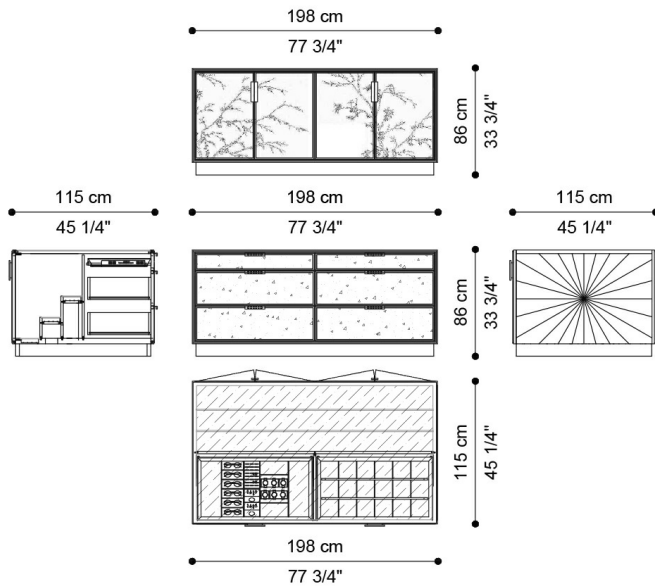

### DIMENSIONS

##### J.FUJ-02

L 198 D 115 H 86 CM