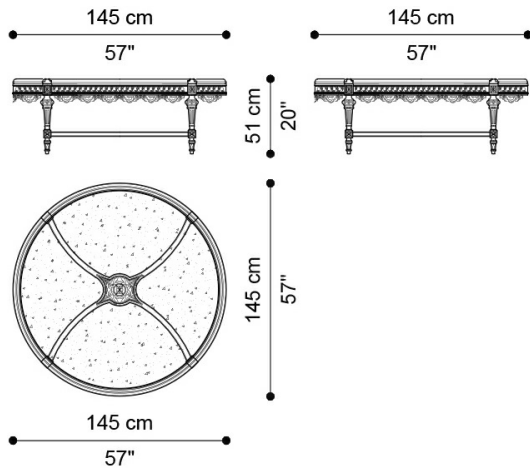

# GUIRLANDE LOW TABLES

## DIMENSIONS

#### J.GLR-46

Ø 145 H 51 CM

#### J.GLR-47

L 70 D 60 H 76 CM