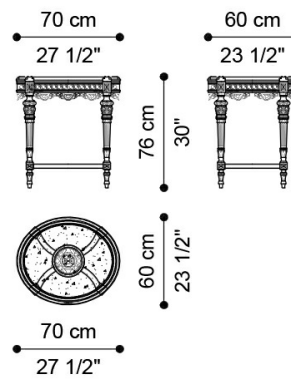

## DIMENSIONS

### LOW TABLE

#### J.GLR-46

Ø 145 H 51 CM

#### J.GLR-47

L 70 D 60 H 76 CM