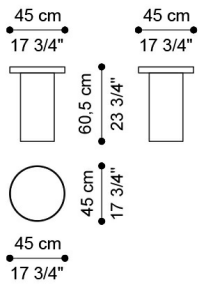

# MARQUISE LOW TABLES

## DIMENSIONS

#### J.MAR-47

Ø 45 H 60.5 CM