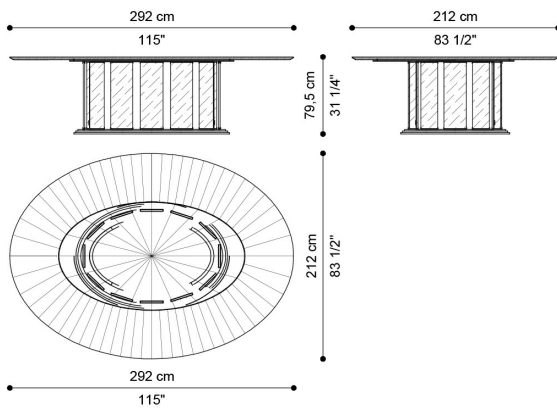

DIMENSIONS

DINING TABLE

J.FUJ-214

L 292 D 212 H 79.5 CM