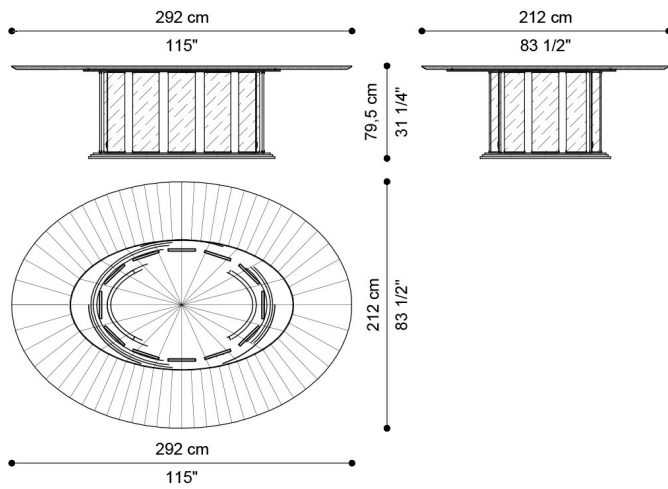

DIMENSIONS

DINING TABLE

J.FUJ-214

L 292 D 212 H 79.5 CM