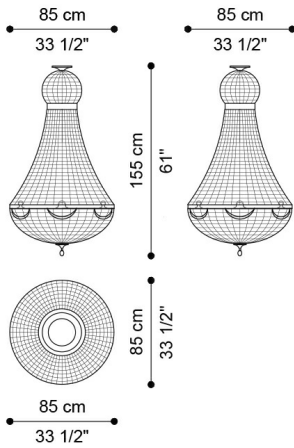

## DIMENSIONS

### CHANDELIER J.CHA-GLR-100

Ø 85 H 155 CM