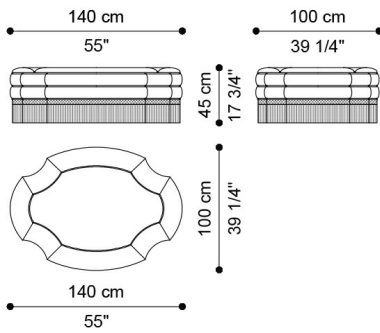

DIMENSIONS

POUF J.IVY-58

L 140 D 100 H 45 CM