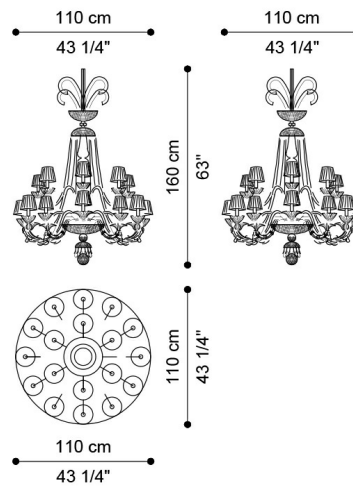

CRYSTAL  
LIGHTS

  
JUMBO  
COLLECTION  
A LUXURY EXPERIENCE

**DESCRIPTION**

Crystal chandelier.

**DIMENSIONS**

**CHANDELIER  
J.CHA-CRYS-333**

Ø 110 H 160 CM

**CHANDELIER  
J.CHA-CRYS-333/PS**

Ø 110 H 160 CM

**CHANDELIER  
J.CHA-CRYS-334**

Ø 95 H 115 CM