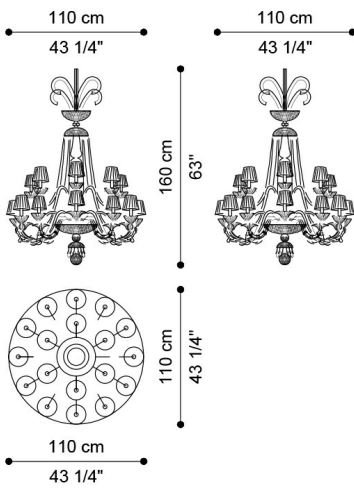

CRYSTAL  
LIGHTS

  
JUMBO  
COLLECTION  
A LUXURY EXPERIENCE

**DESCRIPTION**

Crystal chandelier.

**DIMENSIONS**

**CHANDELIER  
J.CHA-CRYS-333**

Ø 110 H 160 CM

**CHANDELIER  
J.CHA-CRYS-333/PS**

Ø 110 H 160 CM

**CHANDELIER  
J.CHA-CRYS-334**

Ø 95 H 115 CM