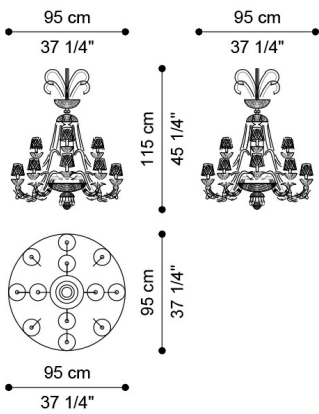

CRYSTAL  
LIGHTS

  
JUMBO  
COLLECTION  
A LUXURY EXPERIENCE

**DESCRIPTION**

Crystal chandelier.

**DIMENSIONS**

**CHANDELIER  
J.CHA-CRYS-333**

Ø 110 H 160 CM

**CHANDELIER  
J.CHA-CRYS-333/PS**

Ø 110 H 160 CM

**CHANDELIER  
J.CHA-CRYS-334**

Ø 95 H 115 CM