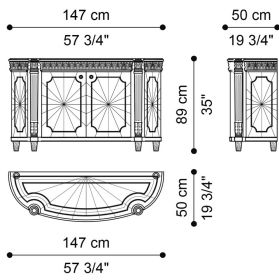

## DIMENSIONS

#### J.FLR-11B

L 147 D 50 H 89 CM