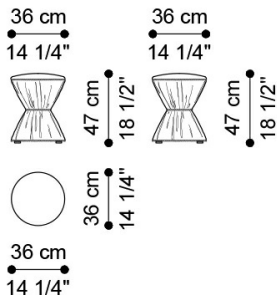

DIMENSIONS

POUF

J.PAN-26A

Ø 36 H 47 CM

POUF

J.PAN-26B

Ø 36 H 47 CM

POUF

J.PAN-26C

Ø 36 H 47 CM