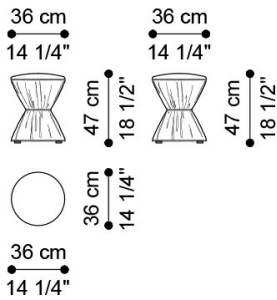

DIMENSIONS

POUF

J.PAN-26A

Ø 36 H 47 CM

POUF

J.PAN-26B

Ø 36 H 47 CM

POUF

J.PAN-26C

Ø 36 H 47 CM