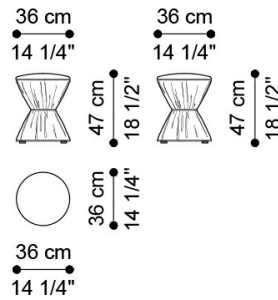

DIMENSIONS

POUF

J.PAN-26A

Ø 36 H 47 CM

POUF

J.PAN-26B

Ø 36 H 47 CM

POUF

J.PAN-26C

Ø 36 H 47 CM