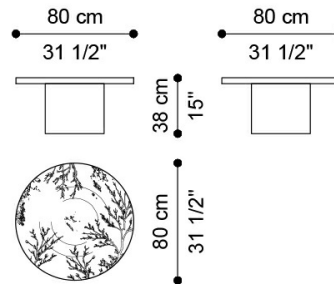

DIMENSIONS

CENTRAL TABLE

J.FUJ-56

Ø 140 H 32 CM

CENTRAL TABLE

J.FUJ-56A

Ø 100 H 32 CM

CENTRAL TABLE

J.FUJ-56B

Ø 120 H 32 CM

CENTRAL TABLE

J.FUJ-56C

Ø 80 H 38 CM

FUJI LOW TABLES

CENTRAL TABLE J.FUJ-156D

Ø 120 H 32 CM

CENTRAL TABLE J.FUJ-156E

Ø 80 H 38 CM