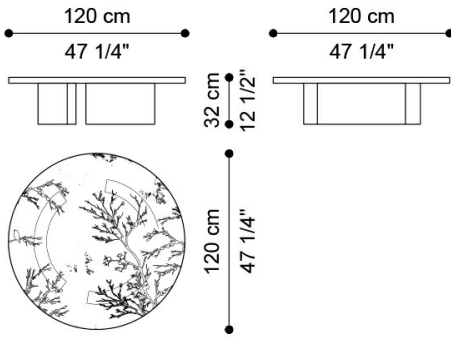

DIMENSIONS

CENTRAL TABLE

J.FUJ-56

Ø 140 H 32 CM

CENTRAL TABLE

J.FUJ-56A

Ø 100 H 32 CM

CENTRAL TABLE

J.FUJ-56B

Ø 120 H 32 CM

CENTRAL TABLE

J.FUJ-56C

Ø 80 H 38 CM

FUJI LOW TABLES

CENTRAL TABLE J.FUJ-156D

Ø 120 H 32 CM

CENTRAL TABLE J.FUJ-156E

Ø 80 H 38 CM