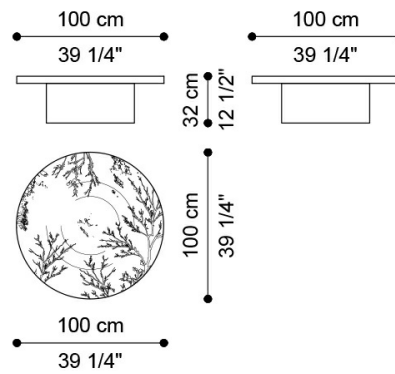

DIMENSIONS

CENTRAL TABLE

J.FUJ-56

Ø 140 H 32 CM

CENTRAL TABLE

J.FUJ-56A

Ø 100 H 32 CM

CENTRAL TABLE

J.FUJ-56B

Ø 120 H 32 CM

CENTRAL TABLE

J.FUJ-56C

Ø 80 H 38 CM

FUJI LOW TABLES

CENTRAL TABLE J.FUJ-156D

Ø 120 H 32 CM

CENTRAL TABLE J.FUJ-156E

Ø 80 H 38 CM