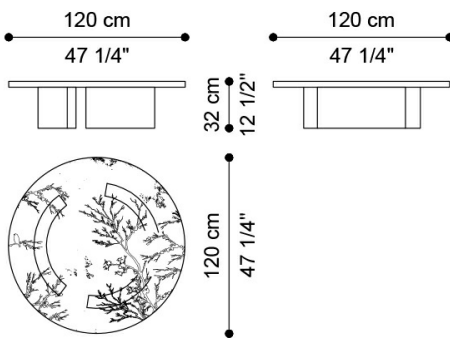

DIMENSIONS

CENTRAL TABLE

J.FUJ-56

Ø 140 H 32 CM

CENTRAL TABLE

J.FUJ-56A

Ø 100 H 32 CM

CENTRAL TABLE

J.FUJ-56B

Ø 120 H 32 CM

CENTRAL TABLE

J.FUJ-56C

Ø 80 H 38 CM

FUJI LOW TABLES

CENTRAL TABLE J.FUJ-156D

Ø 120 H 32 CM

CENTRAL TABLE J.FUJ-156E

Ø 80 H 38 CM