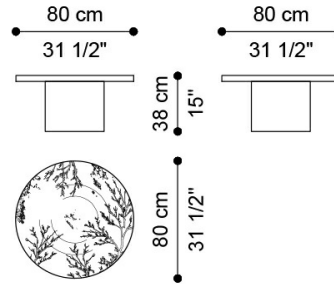

DIMENSIONS

CENTRAL TABLE

J.FUJ-56

Ø 140 H 32 CM

CENTRAL TABLE

J.FUJ-56A

Ø 100 H 32 CM

CENTRAL TABLE

J.FUJ-56B

Ø 120 H 32 CM

CENTRAL TABLE

J.FUJ-56C

Ø 80 H 38 CM

FUJI LOW TABLES

CENTRAL TABLE J.FUJ-156D

Ø 120 H 32 CM

CENTRAL TABLE J.FUJ-156E

Ø 80 H 38 CM