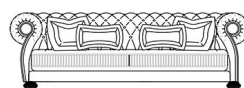

L 270 D 110 H 80 CM

3-SEATER SOFA
J.BUR-43B

L 270 D 110 H 80 CM

2-SEATER SOFA
J.BUR-42

L 230 D 110 H 80 CM

2-SEATER SOFA
J.BUR-42B

L 230 D 110 H 80 CM