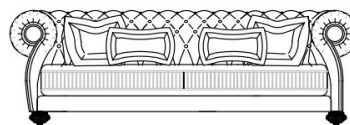

3-SEATER SOFA

J.BUR-43

L 270 D 110 H 80 CM

3-SEATER SOFA

J.BUR-43B

L 270 D 110 H 80 CM

2-SEATER SOFA

J.BUR-42

L 230 D 110 H 80 CM

2-SEATER SOFA

J.BUR-42B

L 230 D 110 H 80 CM