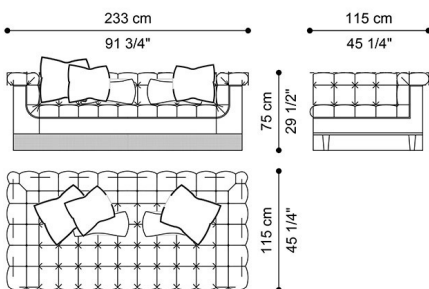

### DIMENSIONS

#### SOFA J.GRR-00

L 491 D 225 H 75 CM

#### 3-SEATER SOFA J.GRR-43

L 290 D 115 H 75 CM

#### 2-SEATER SOFA J.GRR-42

L 233 D 115 H 75 CM