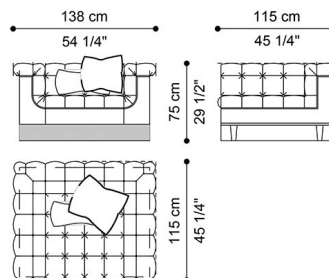

ARMCHAIR J.GRR-41