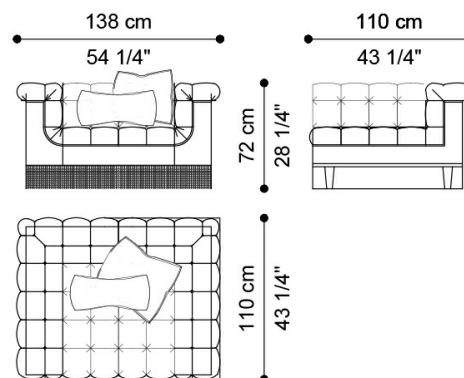

## DIMENSIONS

### SOFA J.GRR-00

L 491 D 225 H 72 CM

### 3-SEATER SOFA J.GRR-43

L 290 D 110 H 72 CM

# GRAND ARMÉE SOFAS

2-SEATER SOFA  
**J.GRR-42**

L 233 D 110 H 72 CM

ARMCHAIR  
**J.GRR-41**

L 138 D 110 H 72 CM