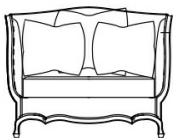

ARMCHAIR

J.GRA-41