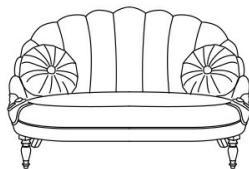

### DIMENSIONS

2-SEATER SOFA

**J.LGD-52**

L 160 D 102 H 100 CM

2-SEATER SOFA

**J.LGD-52B**

L 160 D 102 H 100 CM