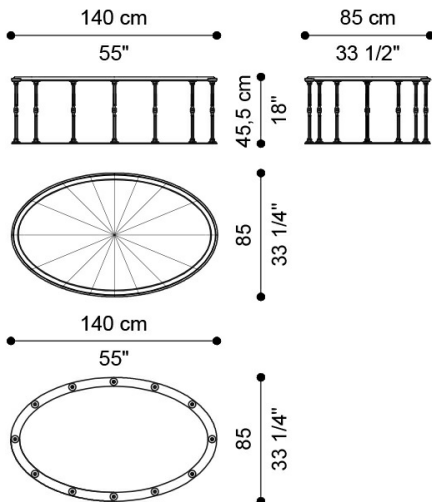

DIMENSIONS

LOW TABLE
J.LUM-76

L 200 D 120 H 45.5 CM

LOW TABLE
J.LUM-77

L 54 D 42 H 61 CM

LOW TABLE
J.LUM-176

L 140 D 85 H 45.5 CM