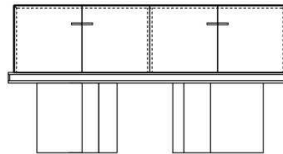

DIMENSIONS

SIDEBOARD

J.SHI-11

L 187 D 48 H 99 CM

BAR CABINET

J.SHI-33

L 187 D 48 H 99 CM