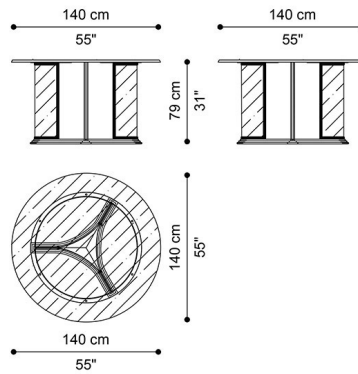

## DIMENSIONS

### DINING TABLE J.FUJ-14R-A

Ø 200 H 79 CM

### DINING TABLE J.FUJ-14R-BC

Ø 140 H 79 CM