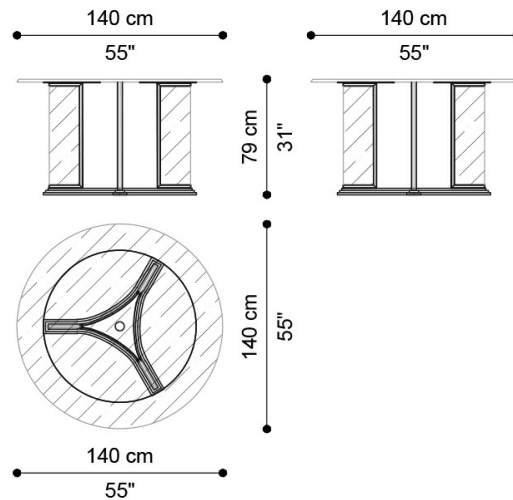

DIMENSIONS

DINING TABLE
J.FUJ-14R-A

Ø 200 H 79 CM

DINING TABLE
J.FUJ-14R-BC

Ø 140 H 79 CM