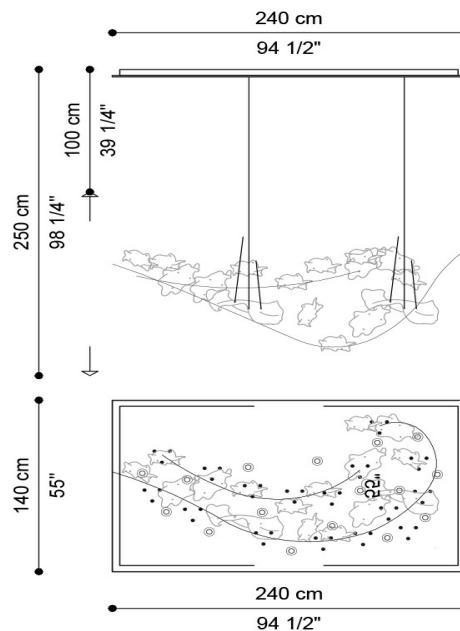

CHANDELIER
J.CHA-FEU-140

Ø 140 CM

CHANDELIER
J.CHA-FEU-165

L 165 D 115 CM

CHANDELIER
J.CHA-FEU-200

Ø 200 CM

CHANDELIER
J.CHA-FEU-240

L 240 D 140 CM

FEUILLE LIGHTS

CHANDELIER J.CHA-FEU-240B

L 240 D 140 CM

CHANDELIER J.CHA-FEU-80