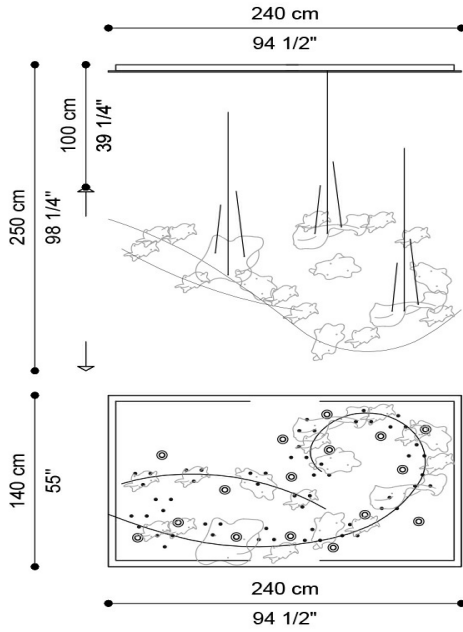

CHANDELIER
J.CHA-FEU-140

Ø 140 CM

CHANDELIER
J.CHA-FEU-165

L 165 D 115 CM

CHANDELIER
J.CHA-FEU-200

Ø 200 CM

CHANDELIER
J.CHA-FEU-240

L 240 D 140 CM

FEUILLE LIGHTS

CHANDELIER J.CHA-FEU-240B

L 240 D 140 CM

CHANDELIER J.CHA-FEU-80