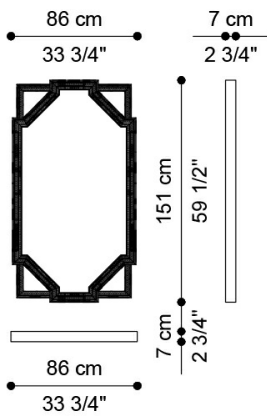

DIMENSIONS

MIRROR
J.NUI-12

L 86 D 7 H 151 CM

MIRROR
J.NUI-12B

L 86 D 7 H 151 CM

MIRROR
J.NUI-12C

L 86 D 7 H 151 CM