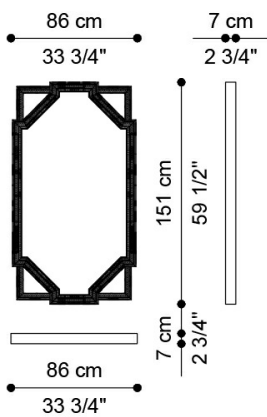

DIMENSIONS

MIRROR
J.NUI-12

L 86 D 7 H 151 CM

MIRROR
J.NUI-12B

L 86 D 7 H 151 CM

MIRROR
J.NUI-12C

L 86 D 7 H 151 CM