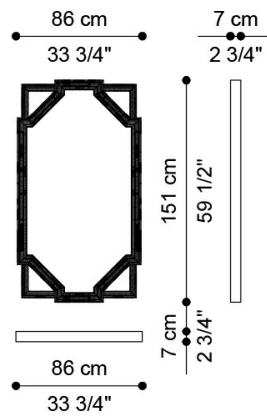

DIMENSIONS

MIRROR
J.NUI-12

L 86 D 7 H 151 CM

MIRROR
J.NUI-12B

L 86 D 7 H 151 CM

MIRROR
J.NUI-12C

L 86 D 7 H 151 CM