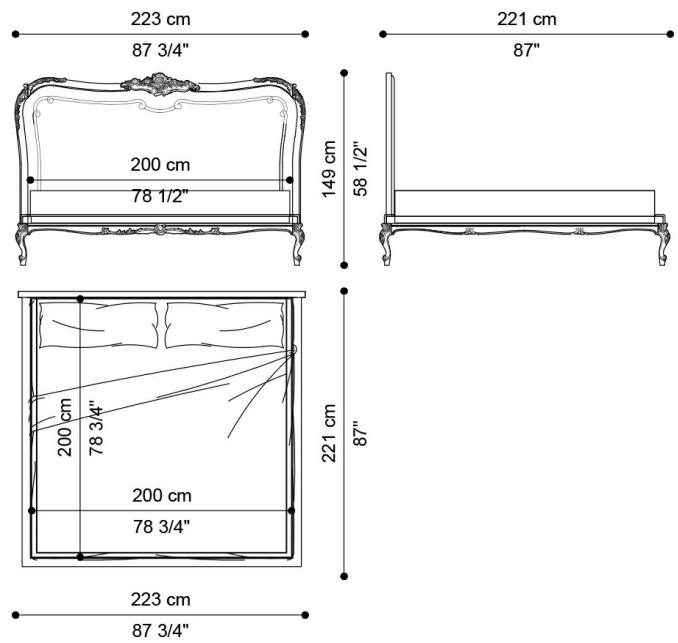

DIMENSIONS

BED - FOR MATTRESS 180 X 200 CM

J.ETA-02

L 203 D 221 H 149 CM

BED - FOR MATTRESS 200 X 200 CM

J.ETA-02B

L 223 D 221 H 149 CM