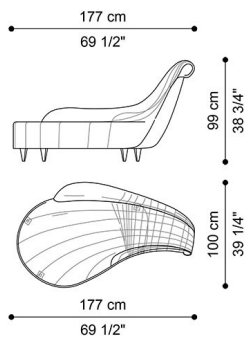

# JUPITER

### DIMENSIONS

#### DORMEUSE J.JUP-58

L 177 D 100 H 99 CM

#### DORMEUSE J.JUP-58B

L 177 D 100 H 99 CM