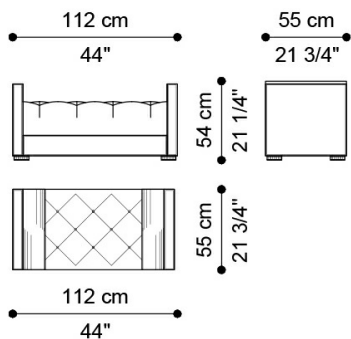

DIMENSIONS

BENCH

J.BUR-07

L 112 D 55 H 54 CM

BENCH

J.BUR-07B

L 87 D 48 H 54 CM

BENCH

J.BUR-07C

L 112 D 55 H 54 CM