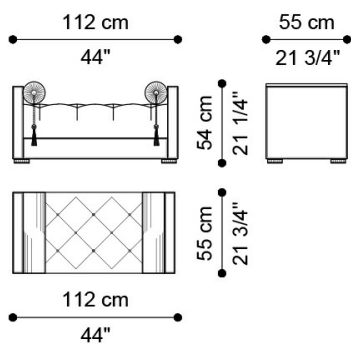

DIMENSIONS

BENCH

J.BUR-07

L 112 D 55 H 54 CM

BENCH

J.BUR-07B

L 87 D 48 H 54 CM

BENCH

J.BUR-07C

L 112 D 55 H 54 CM