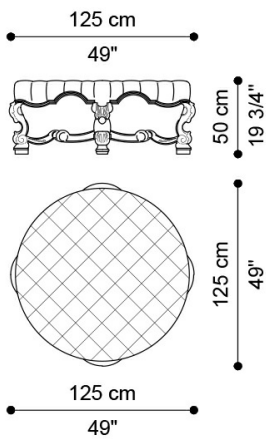

### DIMENSIONS

POUF

**J.MIR-78**

Ø 125 H 50 CM