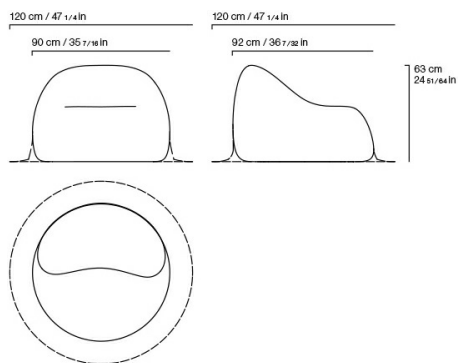

DIMENSIONS

ARMCHAIR

U.OGL.221.ACH

L 120 D 120 H 63 CM