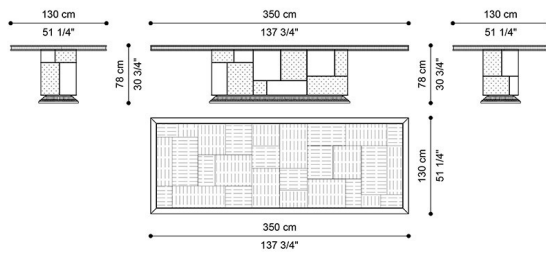

### DIMENSIONS

#### DINING TABLE J.NPH-14

L 350 D 130 H 78 CM